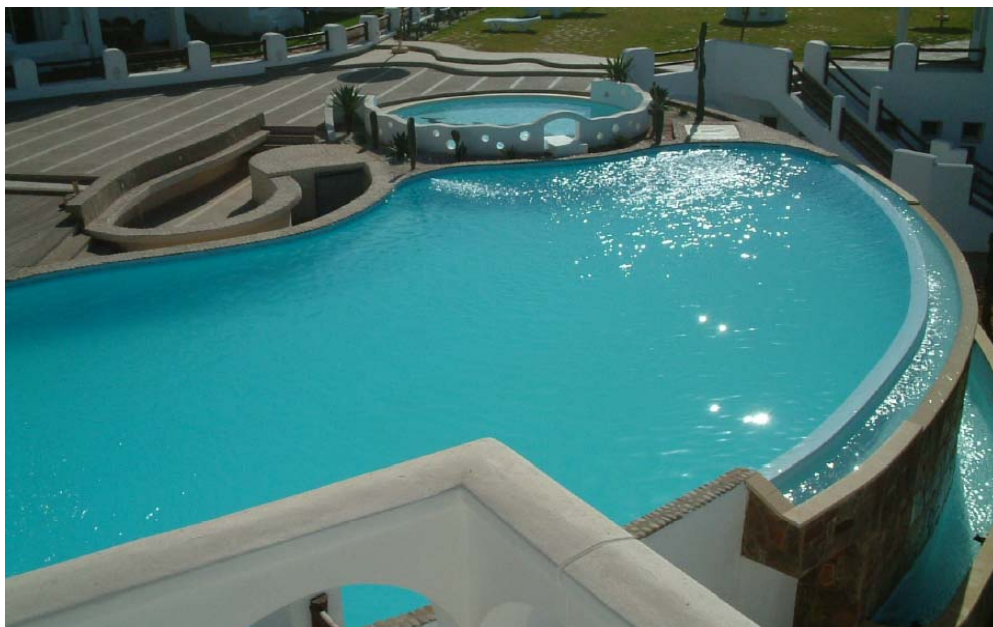

# Референс лист общественных бассейнов

данный список включает в себя 713 общественных бассейнов построенные дилерами в 26 странах. Из них 167 имеют площадь более 200 м2.

27-ого Июля 2005 г.

Год	Страна	Город	Наименование места	Размер бассейна	Форма	Фильтрация	Комментарии
1997	Albanie	Tirane	Coral Beach Hôtel	425m²		3F44+2F25	
1994	Великобритания	London	OAK LODGE SCHOOL	6,00x4,00			hydrothérapie
1994	Великобритания	London	MAPLEDOWN SCHOOL				hydrothérapie
1994	Саудовская Арабия		Abdullah SALEH	16,75x8,97	dauphin	25/50+1 esc. Filtrant 25/50	
1994	Саудовская Арабия	Jeddah	ESAIE	20,00x10,00		2F25/50+2 F15	
1995	Саудовская Арабия	Djeddah	Club du Ministère de l'électricité	25,00x16,00		F44	
1995	Саудовская Арабия	Djeddah		12,00x6,00		F44	rénovation
1995	Саудовская Арабия	Djeddah		20,00x10,00		4 F44	rénovation
1995	Саудовская Арабия		Prince Abdullah AL RAYSAL	30,00x15,00		4 F25/50	
1995	Саудовская Арабия	Djeddah	BUGSHAN	25,00x15,00	Libre	4 F44+1esc. Filtrant	
1995	Саудовская Арабия	Djeddah		18,00x9,00		4 F25/50	
1993	Аргентина	Buenos Aires	Lito	33,00x13,00		F44	
2001	Азербайджан	Bakou	CENTRE DE VACANCES FANTASIA	20,00x8,00	rectangle	1 esc fil. ET PF44	
2002	Азербайджан	Bakou	HOTEL CRESCENT BEACH	10,00x6,00	libre	TONIC ET PF44	
2002	Азербайджан	Bakou	AMBASSADE DE RUSSIE EN AZERBAÏDJAN	12,00x7,00	libre	1 esc filt.et PF44	
2002	Азербайджан	Sheki	ENTRE D ENTRAINEEMENT OLYMPIQUE REGION	25,00x12,50	rectangle	4 X PF44	
2001	Азербайджан	Bakou	Centre de vacances Fantasia	25,00x7,00	Rectangle	RF + PF 44 + PF 25/50	
2002	Азербайджан	Bakou	Hotel Crescent Beach	13,00x6,00	Liberty	Tonic 2 25/50 + PF 25/50	
2002	Азербайджан	Bakou	Ambassade de Russie en Azerbaïdjan	13,50x8,50	Liberty	Roman filtrant	
2002	Азербайджан	Sheki	Centre d'entrainement olympique régional	25,00x12,50	Rectangle	4 * PF 44	
1995	Босния	Siroki Brijeg	CLUB DE TENNIS ET FITNESS	8,00 x 4,00	Ovoide	F 25/50	Extérieure
1997	Босния	Siroki Brijeg	CLUB DE TENNIS ET FITNESS	8,00 x 4,00	Ovoide	E.R.F 25/50	Intérieure
1999	Босния	Mostar	piscine municipale	25,00x50,000+12,00x6,00	rect+liberty	10F44+1PF25	Bassins ext.+patageoire